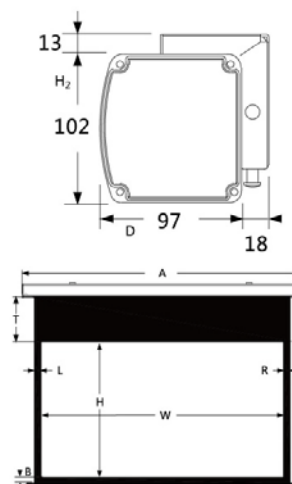

funscreen Premium SB Motor vetítőkészlet

Formátum:

4:3, 16:9, 16:10

Felület:

Matt White (gain 1.0)

Tokozat színe:

fehér

Vezérlés:

Smart Control System (RS232, TRIGGER, RF, IR)

cikkszám	formátum	látható szélesség (W)	látható magasság (H)	felső kifutó (T)	alsó fekete sáv (B)	Oldalsó fekete sáv (L/R)	tokozat szélessége (A)
funP.SB.430.180.MW	4:3	170cm	128cm	8cm	5cm	5cm	195cm
funP.SB.430.213.MW	4:3	203cm	152cm	8cm	5cm	5cm	228cm
funP.SB.430.231.MW	4:3	221cm	166cm	8cm	5cm	5cm	246cm
funP.SB.430.244.MW	4:3	234cm	175cm	8cm	5cm	5cm	259cm
funP.SB.169.180.MW	16:9	170cm	96cm	85cm	5cm	5cm	196cm
funP.SB.169.213.MW	16:9	203cm	114cm	67cm	5cm	5cm	228cm
funP.SB.169.231.MW	16:9	221cm	124cm	57cm	5cm	5cm	246cm
funP.SB.169.244.MW	16:9	234cm	132cm	50cm	5cm	5cm	259cm
funP.SB.169.275.MW	16:9	265cm	149cm	33cm	5cm	5cm	294cm
funP.SB.169.304.MW	16:9	294cm	165cm	30cm	5cm	5cm	320cm
funP.SB.161.180.MW	16:10	170cm	106cm	75cm	5cm	5cm	195cm
funP.SB.161.213.MW	16:10	203cm	127cm	55cm	5cm	5cm	228cm
funP.SB.161.231.MW	16:10	221cm	138cm	43cm	5cm	5cm	246cm
funP.SB.161.244.MW	16:10	234cm	146cm	35cm	5cm	5cm	259cm
funP.SB.161.275.MW	16:10	265cm	166cm	20cm	5cm	5cm	294cm